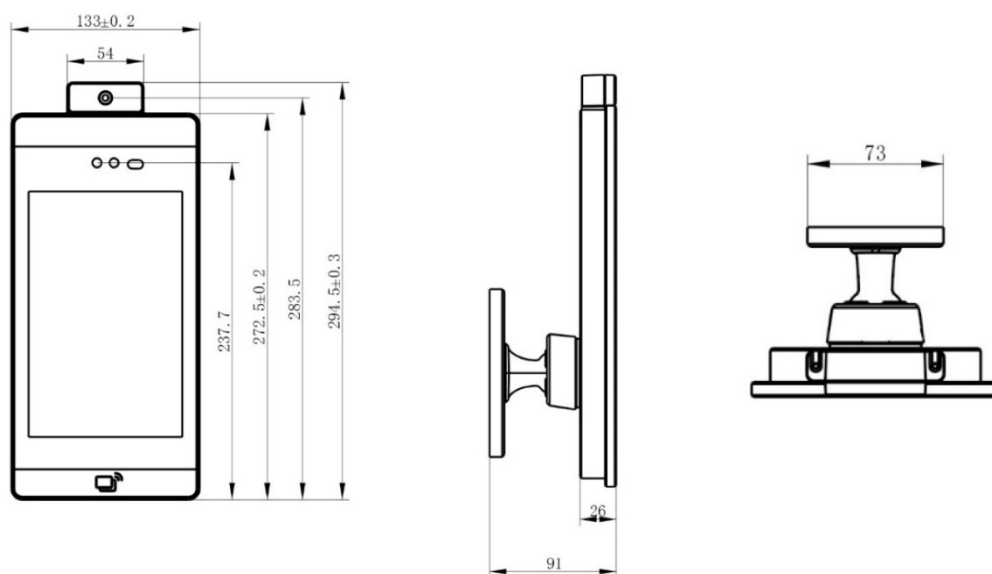

Терминал доступа по лицу

Основные параметры

Среда использования	Внутри помещений, вне прямых солнечных лучей
Питание	DC 12V/2A
Рабочая температура	0 °C~45 °C
Влажность	20%~85%
Потребление энергии	15W при полной нагрузке

Чертеж устройства:

Документ выпущен и подготовлен официальным дистрибьютором
Universal Ubiquitous AI Co., Ltd. в России и в странах таможенного
союза — компанией ООО «Инпрайс Дистрибуция»